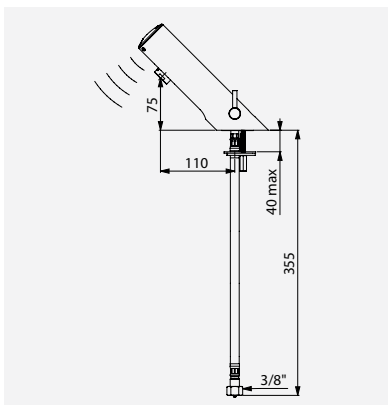

Mitigeur électronique TEMPOMATIC 4 à piles
Réf. DELABIE : 490106