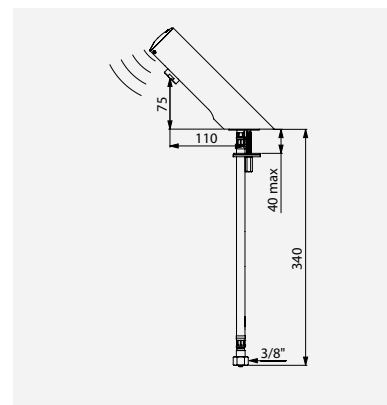

Robinet électronique TEMPOMATIC 4 à piles
Réf. DELABIE : 440106

DELABIE, l'expertise d'un fabricant

DELABIE, société française 100 % familiale, créée en 1928, est le leader européen en robinetterie et équipements sanitaires pour les établissements recevant du public. Elle propose une offre spécifique à ce marché avec cinq gammes : Robinetteries pour lieux publics, Robinetteries pour hôpitaux, Accessibilité et Accessoires d'hygiène, Appareils sanitaires Inox et autres Robinetteries spécifiques.

Plus de 2 000 fabrications DELABIE, une référence à l'international, sont exportées depuis son usine en France dans plus de 90 pays.

La société dispose de 9 filiales dans le monde : Allemagne, Autriche, Benelux, Royaume-Uni, Espagne, Portugal, Pologne, Emirats Arabes Unis (Dubai) et Chine (Hong-Kong).

CONTACT

RELATIONS PRESSE Svea WAGEMANS

Tél : +32 (0) 490 41 01 56

pers-presse@delabiebenelux.com

PUBLICITÉS Laetitia TIMMERMANS

Tél : +32 (0) 473 95 37 91

pers-presse@delabiebenelux.com

Retrouvez DELABIE sur les réseaux sociaux