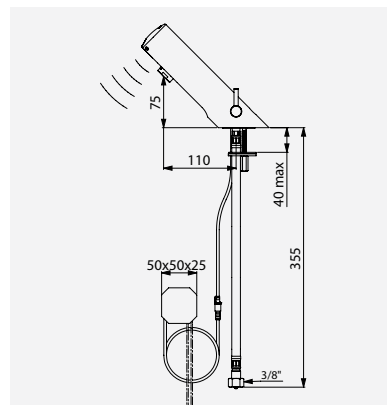

Mitigeur électronique TEMPOMATIC 4 sur secteur
Réf. DELABIE : 490100