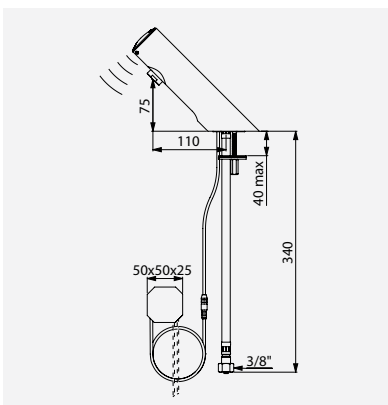

Robinet électronique TEMPOMATIC 4 sur secteur
Réf. DELABIE : 440100