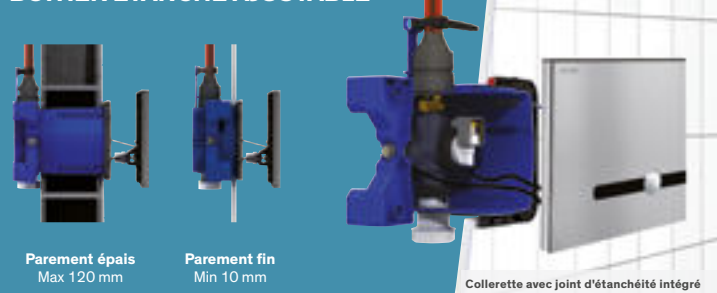

TEMPOMATIC BICOMMANDE

Chasse directe électronique et temporisée encastrée dans un boîtier innovant

Design

Hygiène
Pas de stagnation d'eau

Économie d'eau

Installation aisée

Encastrement étanche

Réf 464SBOX-464000

PRODUIT LAURÉAT DE MULTIPLES CONCOURS :

BRÈVE PRODUIT / TEMPOMATIC BICOMMANDE

Chasse directe électronique et temporisée encastrée dans un boîtier innovant

Le nouveau robinet électronique de chasse directe TEMPOMATIC bicommande allie design, hygiène et antivandalisme. Le design épuré de la plaque en Inox satiné s'accorde à tout type d'ERP. Le même boîtier s'installe sur des supports multiples : rails à Placoplatre®, mur plein ou panneau. DELABIE a développé une fonctionnalité de rinçage « intelligent » en mode automatique. Le système est capable de distinguer la nécessité d'un petit volume ou d'un gros volume de chasse (3l/6l ajustable à 2l/4l). Disponible en alimentation piles ou secteur. Son design et ses qualités innovantes ont été récompensés par des prix prestigieux.

TEMPOMATIC bicommande à piles
Réf. DELABIE :
464PBOX-464006

UN SEUL PRODUIT POUR TOUT TYPE D'INSTALLATION

AILETTES MODULABLES

RAILS À PLACOPLATRE®

MUR PLEIN

PANNEAU

BOÎTIER ÉTANCHE AJUSTABLE

Parement épais
Max 120 mm

Parement fin
Min 10 mm

Collerette avec joint d'étanchéité intégré

Purge sécurisée

Exemple d'installation

DELABIE, l'expertise d'un fabricant

DELABIE, société française 100 % familiale, créée en 1928, est le leader européen en robinetterie et équipements sanitaires pour les établissements recevant du public. Elle propose une offre spécifique à ce marché avec cinq gammes : Robinetteries pour lieux publics, Robinetteries pour hôpitaux, Accessibilité et Accessoires d'hygiène, Appareils sanitaires Inox et autres Robinetteries spécifiques.