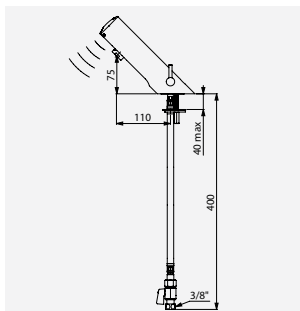

Mitigeur automatique
TEMPOMATIC MIX 4 à piles
Réf. DELABIE : 490106