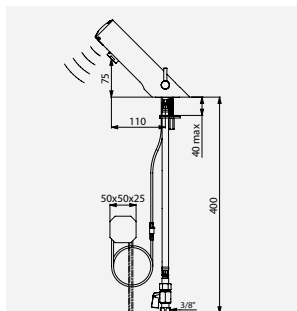

Mitigeur automatique
TEMPOMATIC MIX 4 sur secteur
Réf. DELABIE : 490100