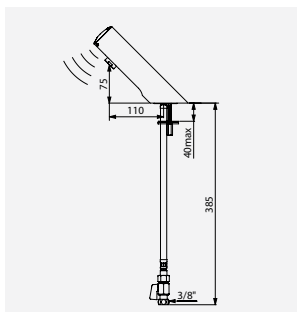

Robinet automatique
TEMPOMATIC 4 à piles
Réf. DELABIE : 440106