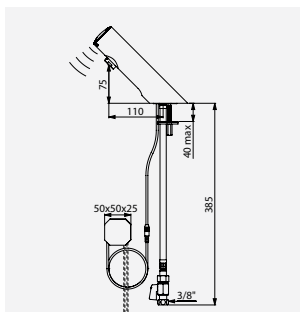

Robinet automatique
TEMPOMATIC 4 sur secteur
Réf. DELABIE : 440100