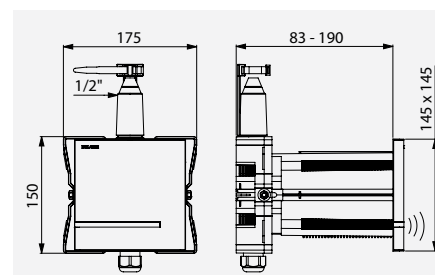

Finition verre noir
Réf. DELABIE : 430036 ou 430030

UN SEUL PRODUIT POUR TOUT TYPE D'INSTALLATION

AILETTES MODULABLES

RAILS À PLACOPLATRE®

MUR PLEIN

PANNEAU

TEMPOMATIC 4 urinoir encastré
Réfs. DELABIE : 430PBOX + 430006