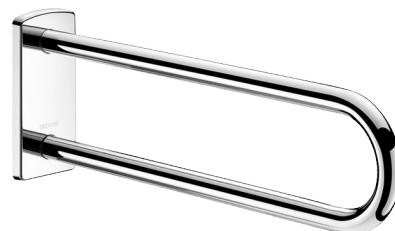

# Vaste steungreep in glanzend gepolijst rvs, L. 650 mm

Ref. 510161P

Rvs glanzend gepolijst UltraPolish

## BESCHRIJVING

Vaste steungreep in glanzend gepolijst rvs, L. 650 mm - Ref. 510161P

Vaste muursteen voor personen met beperkte mobiliteit. Handgreep kan gebruikt worden als steun en als niet-opklapbare greep voor WC, douche of wastafel.

Wordt meestal in combinatie met een opklapbare greep gebruikt naast een WC of aan beide zijden van een wastafel.

Aanbevolen voor opstelling waarbij het toilet of het douchezitje te ver van de zijmuur verwijderd is.

Afmetingen: 650 x 230 x 105 mm, Ø 32.

Steungreep in bacteriostatisch rvs 304.

Glanzend gepolijste UltraPolish afwerking, homogeen en poriënvrij oppervlak voor een maximale hygiëne en gemakkelijk onderhoud.