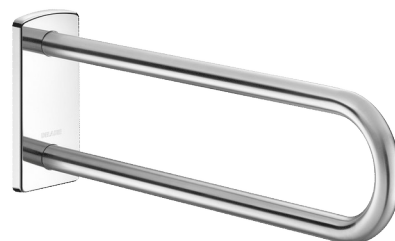

Vaste steungreep in mat gepolijst rvs, L. 650 mm

Ref. 510161S

Rvs mat gepolijst UltraSatin

BESCHRIJVING

Vaste steungreep in mat gepolijst rvs, L. 650 mm - Ref. 510161S

Vaste muursteen voor personen met beperkte mobiliteit. Handgreep kan gebruikt worden als steun en als niet-opklapbare greep voor WC, douche of wastafel.

Wordt meestal in combinatie met een opklapbare greep gebruikt naast een WC of aan beide zijden van een wastafel.

Aanbevolen voor opstelling waarbij het toilet of het douchezitje te ver van de zijmuur verwijderd is.

Afmetingen: 650 x 230 x 105 mm, Ø 32.

Steungreep in bacteriostatisch rvs 304.

Mat gepolijste UltraSatin afwerking, homogeen en poriënvrij oppervlak voor een maximale hygiëne en gemakkelijk onderhoud.

Verborgen bevestigingen, bevestigingsplaat in rvs 304 van 4 mm dik.

Getest op meer dan 200 kg

UltraSatin: glad oppervlak gemakkelijke reiniging

TECHNISCHE EIGENSCHAPPEN

Vaste steungreep in mat gepolijst rvs, L. 650 mm - Ref. 510161S

Hoogte	230 mm
Lengte	650 mm
Breedte	105 mm
Diameter	Ø 32
Afwerking	RVS 304 mat gepolijst UltraSatin
Standaarden	 
Waarborg	