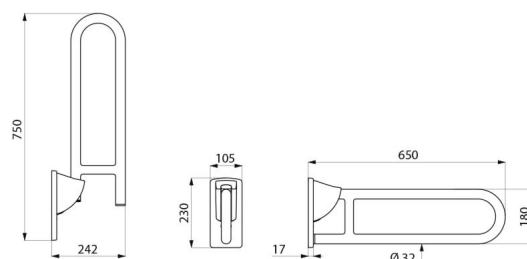

Opklapbare greep in mat rvs, L. 650 mm

Ref. 510160S

Rvs mat gepolijst UltraSatin

BESCHRIJVING

Opklapbare greep in mat rvs, L. 650 mm - Ref. 510160S

Opklapbare muursteun Ø 32 voor personen met beperkte mobiliteit. Steungreep voor WC of douche.

Opklapbare greep in bacteriostatisch rvs 304.

Mat gepolijste UltraSatin uitvoering, homogeen en poriënvrij oppervlak voor een maximale hygiëne en gemakkelijk onderhoud.

Verborgen bevestigingen, bevestigingsplaat in rvs 304 van 4 mm dik. Geleverd met rvs schroeven voor bevestiging in beton.

Afmetingen: 650 x 230 x 105 mm.

Getest op meer dan 200 kg. Maximale aanbevolen belasting: 135 kg. 30 jaar garantie op greep.

CE markering.

VOORDELEN

RVS 304: beperkt de bacteriegroei

Getest op meer dan 200 kg

UltraSatin: glad oppervlak gemakkelijke reiniging

Geschikte diameter voor optimale grip

TECHNISCHE EIGENSCHAPPEN

Opklapbare greep in mat rvs, L. 650 mm - Ref. 510160S

Hoogte	230 mm
Lengte	650 mm
Breedte	105 mm
Diameter	32 mm
Afwerking	RVS 304 mat gepolijst UltraSatin