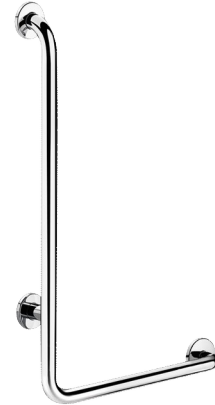

# L-vormige douchestang in glanzend rvs, H. 750 mm

Ref. 5070DP2

RVS glanzend gepolijst UltraPolish, rechts model

## BESCHRIJVING

L-vormige douchestang in glanzend rvs, H. 750 mm - Ref. 5070DP2

L-vormige douchestang Ø 32, voor personen met beperkte mobiliteit. Rechts model.

Steungreep die ervoor zorgt dat men zich op een veilige manier kan verplaatsen in douche of bad.

Doet dienst als douchestang in combinatie met verstelbare zeepschaal en/of glijstuk voor handdouche.

Afmetingen: 750 x 450 mm.

Buis in bacteriostatisch rvs 304.

Glanzend gepolijste UltraPolish uitvoering, homogeen en poriënvrij oppervlak voor een maximale hygiëne en gemakkelijk onderhoud.

## TECHNISCHE EIGENSCHAPPEN

L-vormige douchestang in glanzend rvs, H. 750 mm - Ref. 5070DP2

|                     |   |
|---------------------|---|
| Hoogte              | 750 mm  |
| Lengte              | 450 mm  |
| Diameter            | Ø 32  |
| Afstand tot de muur | 40 mm   |
| Afwerking           | RVS 304 glanzend gepolijst UltraPolish  |
| Standaarden         |   |
| Waarborg            |    |