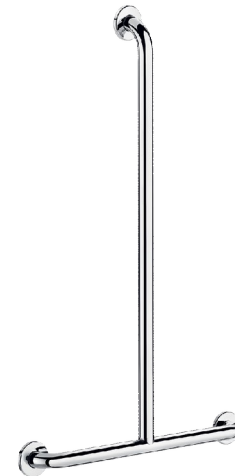

T-vormige greep in glanzend RVS

Ref. 5440P2

RVS glanzend gepolijst UltraPolish

BESCHRIJVING

T-vormige greep in glanzend rvs - Ref. 5440P2

T-vormige greep Ø 32 voor personen met beperkte mobiliteit. Kan gebruikt worden als steun en greep om recht te blijven staan. De verplaatsing in de douche gemakkelijker en veiliger maken. Doet dienst als doucheglijstang in combinatie met zeepschaal en/of houder voor handdouches. Combineerbaar met afneembaar douchezitje (afzonderlijk te bestellen). Afmetingen: 1.150 x 500 mm. Buis in bacteriostatisch rvs 304. Glanzend gepolijste UltraPolish uitvoering, homogeen en poriënvrij oppervlak voor een maximale hygiëne en gemakkelijk onderhoud. Volledige onzichtbare en veilige las tussen buis en rozet (exclusief procedure "ArN-Securit"). Afstand tussen greep en muur 40 mm: minimale plaats inname in de ruimte en verhindert eveneens dat de voorarm vast komt te zitten tussen muur en greep. Verborgene bevestigingen met rozet in rvs 304, Ø 72, 3 bevestigingsgaten. Rozetten en afdekplaatjes in rvs 304. Geleverd met rvs schroeven voor bevestiging in beton. Getest op meer dan 200 kg. Maximale aanbevolen belasting: 135 kg. 30 jaar garantie op greep. CE markering.

TECHNISCHE EIGENSCHAPPEN

T-vormige greep in glanzend rvs - Ref. 5440P2

Hoogte	1.150 mm
Lengte	500 mm
Diameter	Ø 32
Afstand tot de muur	40 mm
Afwerking	RVS 304 glanzend gepolijst UltraPolish
Standaarden	
Waarborg	

VOORDELEN

-  RVS 304: beperkt de bacteriegroei
-  Getest op meer dan 200 kg
-  Afstand tot muur 40 mm: Minimale plaats inname
-  UltraPolish: glad oppervlak gemakkelijke reiniging