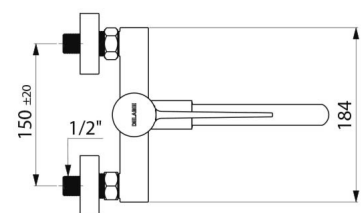

### TECHNISCHE EIGENSCHAPPEN

**SECURITHERM BIOCLIP sequentiële thermostatische wastafelmengkraan**  
- Ref. H9610S

Aansluiting	M1/2"
Technologie	SECURITHERM sequentiële mengkraan, Securitouch
Hoogte	141 mm
Breedte	184 mm
Lengte van de uitloop	185 mm
Debiet	7 l/min
Temperatuurbegrenzing	Ja
Afwerking	Messing verchroomd