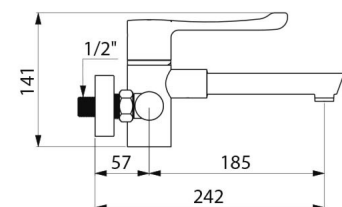

### TECHNISCHE EIGENSCHAPPEN

**SECURITHERM BIOCLIP sequentiële thermostatische wastafelmengkraan**  
- Ref. H9610S

Aansluiting	M1/2"
Technologie	SECURITHERM sequentiële mengkraan, Securitouch
Hoogte	141 mm
Breedte	184 mm
Lengte van de uitloop	185 mm
Debiet	7 l/min
Temperatuurbegrenzing	Ja
Afwerking	Messing verchroomd