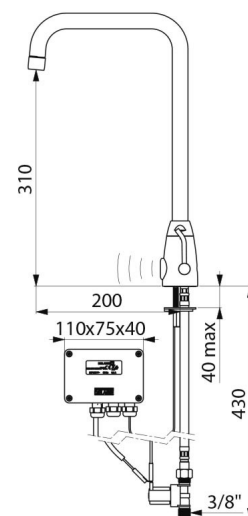

TECHNISCHE EIGENSCHAPPEN

TEMPOMATIC MIX PRO elektronische mengkraan - Ref. 495253

| | |
|-----------------------|----------------------|
| Stroomtoevoer | Netspanning 230/12 V |
| Aansluiting | M3/8" |
| Technologie | Elektronisch |
| Hoogte van de uitloop | 310 mm |
| Lengte van de uitloop | 200 mm |
| Debiet | 4 l/min |

Standaarden

VOORDELEN

85 % waterbesparing

Hygiëne: geen enkel manueel contact

Verschillende modi voor het sluiten van de kraan

Individuele elektrische sturing IP65

Waarborg