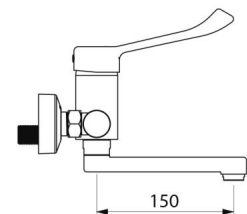

Mechanische mengkraan voor wastafel

Ref. 2446L

Muurmengkraan met draaibare uitloop L.150, hygiënische hendel L.150

BESCHRIJVING

Mechanische mengkraan voor wastafel - Ref. 2446L

Mechanische muurmengkraan voor wastafel.
 Platte draaibare onderuitloop L.150 mm met hygiënische straalbreker geschikt voor het plaatsen van een BIOFIL filter.
 Securitouch thermische antiverbrandingsisolatie.
 Lichaam en uitloop met gladde binnenkant en beperkt watervolume (beperkt bacteriënhaarden).
 Keramisch binnenwerk Ø 40 met vooraf ingestelde temperatuurbegrenzing.
 Debiet ingesteld op 5 l/min.
 Lichaam in messing verchromd.
 Hygiënische hendel L. 150.
 Geleverd met STOP/CHECK koppelingen M1/2" M3/4", aangepast aan de noden van ziekenhuizen.
 Conform de vereisten van de norm NF M (Medische omgeving).
 30 jaar garantie.

Mechanische mengkraan voor wastafel - Ref. 2446L

Aansluiting	M1/2"
Technologie	Securitouch
Lengte van de uitloop	150 mm
Debiet	5 l/min
Afwerking	Messing verchromd

Standaarden	   
-------------	---

Waarborg	
----------	---