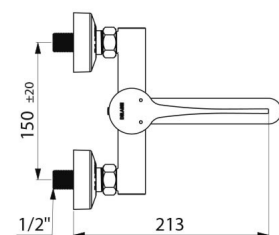

Mechanische mengkraan voor wastafel

Ref. 2446L

Muurmengkraan met draaibare uitloop L.150, hygiënische hendel L.150

BESCHRIJVING

Mechanische mengkraan voor wastafel - Ref. 2446L

Mechanische muurmengkraan voor wastafel.
 Platte draaibare onderuitloop L.150 mm met hygiënische straalbreker geschikt voor het plaatsen van een BIOFIL filter.
 Securitouch thermische antiverbrandingsisolatie.
 Lichaam en uitloop met gladde binnenkant en beperkt watervolume (beperkt bacteriënhaarden).
 Keramisch binnenwerk Ø 40 met vooraf ingestelde temperatuurbegrenzing.
 Debiet ingesteld op 5 l/min.
 Lichaam in messing verchromd.
 Hygiënische hendel L. 150.
 Geleverd met STOP/CHECK koppelingen M1/2" M3/4", aangepast aan de noden van ziekenhuizen.
 Conform de vereisten van de norm NF M (Medische omgeving).
 30 jaar garantie.

Mechanische mengkraan voor wastafel - Ref. 2446L

Aansluiting	M1/2"
Technologie	Securitouch
Lengte van de uitloop	150 mm
Debiet	5 l/min
Afwerking	Messing verchromd

Standaarden	   
-------------	---

Waarborg	
----------	---