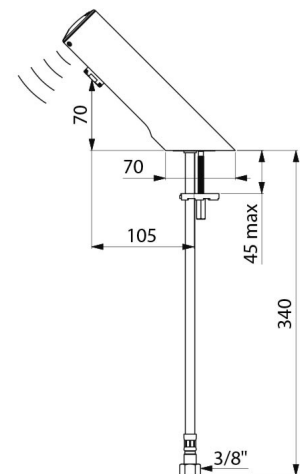

## BESCHRIJVING

**TEMPOMATIC 4 elektronische wastafelkraan - Ref. 440106**

Elektronische wastafelkraan op blad:  
 Stroomtoevoer via geïntegreerde CR123 Lithium 6 V batterijen.  
 Antistagnatie elektroventiel en elektronische module geïntegreerd in het kraanlichaam.  
 Debiet ingesteld op 3 l/min bij 3 bar, aanpasbaar tussen 1,4 en 6 l/min.  
 Kalkwerende straalbreker.  
 Periodieke spoeling (~60 seconden elke 24 h na laatste gebruik).  
 Aanwezigheidsdetectie met actieve infrarood technologie, geoptimaliseerd aan het uiteinde van de uitloop.  
 Kraanlichaam in verchromd rvs.  
 Afdekkapje vergrendeld met 2 verborgen schroeven.  
 PEX aansluitslang F3/8" met filter.  
 Verstevigde dubbele rvs bevestiging.  
 Antiblokkeerveiligheid in stromende toestand.  
 Geschikt voor personen met beperkte mobiliteit.  
 30 jaar garantie.

## TECHNISCHE EIGENSCHAPPEN

**TEMPOMATIC 4 elektronische wastafelkraan - Ref. 440106**

Stroomtoevoer	6 V batterijen
Aansluiting	F3/8"
Technologie	Elektronisch
Hoogte van de uitloop	70 mm
Lengte van de uitloop	105 mm
Debiet	3 l/min