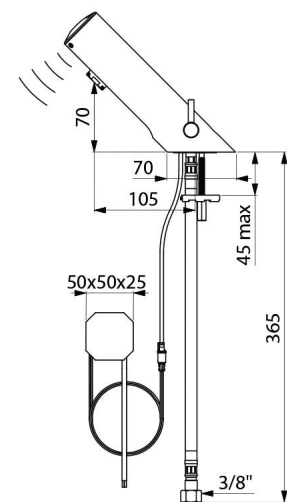

### BESCHRIJVING

TEMPOMATIC MIX 4 elektronische mengkraan - Ref. 490100

Elektronische wastafelmengkraan op blad:  
Stroomtoevoer op netspanning 230/6 V via inbouw aansluiting.  
Antistagnatie elektroventiel en elektronische module geïntegreerd in het kraanlichaam.  
Debiet ingesteld op 3 l/min bij 3 bar, aanpasbaar tussen 1,4 en 6 l/min.  
Kalkwerende straalbreker.  
Periodieke spoeling (~60 seconden elke 24 h na laatste gebruik).  
Aanwezigheidsdetectie, geoptimaliseerd aan het uiteinde van de uitloop.  
Lichaam in verchroomd rvs.  
Afdekkapje vergrendeld met 2 verborgen schroeven.  
PEX aansluitslangen F3/8" met filters en terugslagkleppen.  
Verstevigde dubbele rvs bevestiging.  
Antiblokkeerveiligheid in stromende toestand.  
Temperatuurregeling op de zijkant van de mengkraan, met regelbare temperatuurbegrenzing.  
Geschikt voor personen met beperkte mobiliteit.  
30 jaar garantie.

### VOORDELEN

-  90 % waterbesparing
-  Hygiëne: geen enkel manueel contact
-  Stroomtoevoer via ingebouwde aansluiting
-  Elektroventiel geïntegreerd

### TECHNISCHE EIGENSCHAPPEN

TEMPOMATIC MIX 4 elektronische mengkraan - Ref. 490100

Stroomtoevoer	Netspanning 230/6 V (ingebouwde aansluiting)
Aansluiting	F3/8"
Technologie	Elektronisch
Hoogte van de uitloop	70 mm
Lengte van de uitloop	105 mm
Debiet	3 l/min