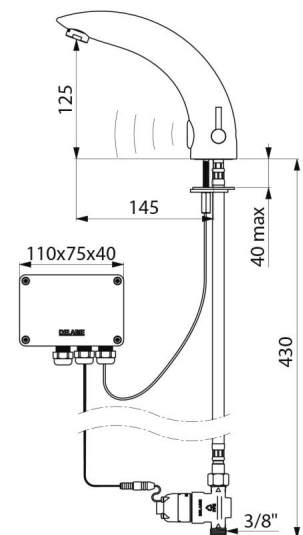

### BESCHRIJVING

**TEMPOMATIC MIX 2 elektronische mengkraan - Ref. 494006**

Elektronische wastafelmengkraan op blad:  
 Individuele elektrische sturing IP65.  
 Stroomtoevoer via CR123 Lithium 6 V batterijen.  
 Debiet ingesteld op 4 l/min bij 3 bar, aanpasbaar tussen 1,4 en 6 l/min.  
 Kalkwerende straalbreker.  
 Configureerbare periodieke spoeling (ingesteld op ~60 seconden elke 24 h na laatste gebruik).  
 Schokbestendige aanwezigheidsdetectie met infrarood technologie.  
 Lichaam in verchroomd messing.  
 PEX slangen met filters en antistagnatie elektroventielen M3/8".  
 Verstevigde bevestiging met 2 rvs staafjes.  
 Antiblokkeerveiligheid in stromende toestand.  
 Temperatuurregeling op de zijkant met standaard mengsleutel, met regelbare temperatuurbegrenzing.  
 Elektroventielen voor de mengkamer.  
 NF M (Medische Omgeving) gecertificeerd.  
 Geschikt voor personen met beperkte mobiliteit.  
 30 jaar garantie.

### TECHNISCHE EIGENSCHAPPEN

**TEMPOMATIC MIX 2 elektronische mengkraan - Ref. 494006**

Stroomtoevoer	6 V batterijen
Aansluiting	M3/8"
Technologie	Elektronisch
Hoogte van de uitloop	125 mm
Lengte van de uitloop	145 mm
Debiet	4 l/min