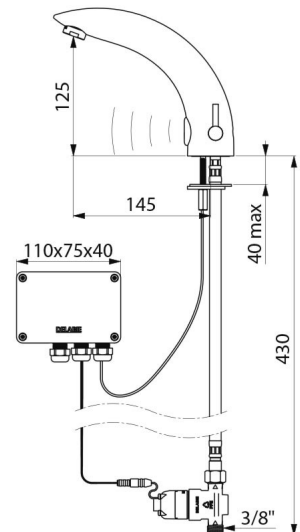

TEMPOMATIC MIX 2

elektronische mengkraan

Ref. 494006

Op batterijen

BESCHRIJVING

TEMPOMATIC MIX 2 elektronische mengkraan - Ref. 494006

Elektronische wastafelmengkraan op blad:
 Individuele elektrische sturing IP65.
 Stroomtoevoer via CR123 Lithium 6 V batterijen.
 Debiet ingesteld op 4 l/min bij 3 bar, aanpasbaar tussen 1,4 en 6 l/min.
 Kalkwerende straalbreker.
 Configureerbare periodieke spoeling (ingesteld op ~60 seconden elke 24 h na laatste gebruik).
 Schokbestendige aanwezigheidsdetectie met infrarood technologie.
 Lichaam in verchroomd messing.
 PEX slangen met filters en antistagnatie elektroventielen M3/8".
 Verstevigde bevestiging met 2 rvs staafjes.
 Antiblokkeerveiligheid in stromende toestand.
 Temperatuurregeling op de zijkant met standaard mengsleutel, met regelbare temperatuurbegrenzing.
 Elektroventielen voor de mengkamer.
 NF M (Medische Omgeving) gecertificeerd.
 Geschikt voor personen met beperkte mobiliteit.
 30 jaar garantie.

VOORDELEN

-  85 % waterbesparing
-  Hygiëne: geen enkel manueel contact
-  Diagnose per LED
-  Individuele elektrische sturing IP65

TECHNISCHE EIGENSCHAPPEN

TEMPOMATIC MIX 2 elektronische mengkraan - Ref. 494006

Stroomtoevoer	6 V batterijen
Aansluiting	M3/8"
Technologie	Elektronisch
Hoogte van de uitloop	125 mm
Lengte van de uitloop	145 mm
Debiet	4 l/min

Standaarden	  
Waarborg	
Herstelgarantie	