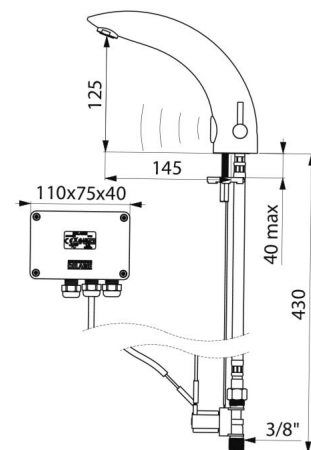

### BESCHRIJVING

**TEMPOMATIC MIX 2 elektronische mengkraan - Ref. 494000**

Elektronische wastafelmengkraan op blad:  
 Individuele elektrische sturing IP65.  
 Stroomtoevoer op netspanning met transfo 230/12 V.  
 Debiet ingesteld op 4 l/min bij 3 bar, aanpasbaar tussen 1,4 en 6 l/min.  
 Kalkwerende straalbreker.  
 Configureerbare periodieke spoeling (ingesteld op ~60 seconden elke 24 h na laatste gebruik).  
 Schokbestendige aanwezigheidsdetectie met infrarood technologie.  
 Lichaam in messing verchromd.  
 PEX flexibels met filters en elektroventielen M3/8".  
 Verstevigde bevestiging met 2 rvs staafjes.  
 Anti-blokkeerveiligheid in stromende toestand.  
 Temperatuurregeling op de zijkant met standaard mengsleutel, met regelbare temperatuurbegrenzing.  
 Elektroventielen voor de mengkamer.  
 NF M (Medische Omgeving) gecertificeerd.  
 Geschikt voor personen met beperkte mobiliteit.  
 30 jaar garantie.

### TECHNISCHE EIGENSCHAPPEN

**TEMPOMATIC MIX 2 elektronische mengkraan - Ref. 494000**

Stroomtoevoer	Netspanning 230/12 V
Aansluiting	M3/8"
Technologie	Elektronisch
Hoogte van de uitloop	125 mm
Lengte van de uitloop	145 mm
Debiet	4 l/min