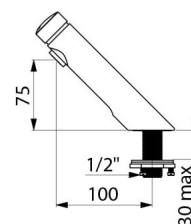

TEMPOSOFT 2 zelfsluitende kraan

Ref. 740300

Soepele bediening

BESCHRIJVING

TEMPOSOFT 2 zelfsluitende kraan - Ref. 740300

Zelfsluitende kraan voor wastafel op blad:
 Soepele bediening.
 Zelfsluiting na ~7 seconden.
 Debiet ingesteld op 3 l/min bij 3 bar, aanpasbaar tussen 3 en 6 l/min.
 Vandaalbestendige kalkwerende straalbreker.
 Lichaam in messing verchroomd M1/2".
 Verstevigde bevestiging met moer en 3 rvs schroeven.
 Geleverd met een blauwe en rode aanduiding.
 Geschikt voor personen met beperkte mobiliteit.
 30 jaar garantie.

VOORDELEN

-  85 % waterbesparing
-  Verstevigde bevestigingen
-  Soepele bediening

TECHNISCHE EIGENSCHAPPEN

TEMPOSOFT 2 zelfsluitende kraan - Ref. 740300

Aansluiting	M1/2"
Technologie	Zelfsluitend
Hoogte van de uitloop	75 mm
Lengte van de uitloop	100 mm
Debiet	3 l/min