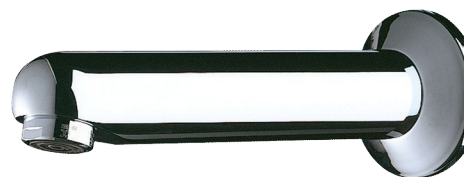

## Vaste uitloop met rozet

Ref. 947151

L.120 mm

### BESCHRIJVING

Vaste uitloop met rozet - Ref. 947151

Uitloop Ø 32, M1/2".

L.120 mm.

Voor installatie door de muur ≤ 165 mm met anti-rotatiepen.

Inkortbare draadstang.

Massief messing verchroomd.

Kalkwerende straalbreker ingesteld op 3 l/min.

### TECHNISCHE EIGENSCHAPPEN

Vaste uitloop met rozet - Ref. 947151

Aansluiting	M1/2"
Lengte	165 mm
Lengte van de uitloop	120 mm
Debiet	3 l/min
Standaarden	ACS  WRAS
Waarborg	
Herstelgarantie	