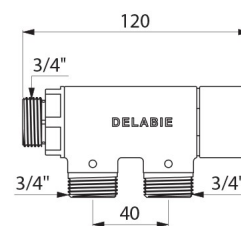

Lichaam in messing.

Filters en terugslagkleppen.

Aanbevolen debietbereik: 5 tot 33 l/min.

Thermische spoeling is mogelijk.

M3/4".

Asafstand: 40 mm.

30 jaar garantie.

VOORDELEN

Aansluiting	M3/4"
Technologie	Thermostatisch
Lengte	120 mm
Afwerking	Vernikkeld

Standaarden	   
Waarborg	
Herstelgarantie	