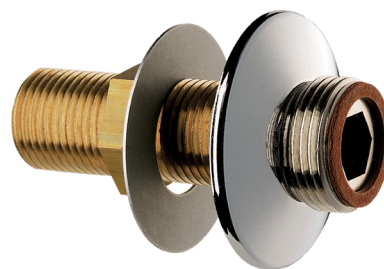

## Rechte koppeling

Ref. 846421.2P

Voor door-de-muur bevestiging 38 mm, MM1/2"

### BESCHRIJVING

Rechte koppeling - Ref. 846421.2P

Rechte koppeling in messing verchromd.  
 Voor door-de-muur bevestiging, met muur van 38 mm.  
 MM1/2".  
 L. 70 mm.  
 Rozet Ø 50.  
 Geleverd per 2 stuks.  
 30 jaar garantie.

### VOORDELEN

Messing verchromd

### TECHNISCHE EIGENSCHAPPEN

Rechte koppeling - Ref. 846421.2P

Aansluiting	MM1/2"
Lengte	70 mm
Standaarden	ACS 
Waarborg	