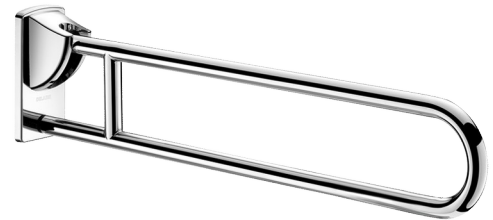

Opklapbare greep, glanzend rvs, L. 900 mm

Ref. 510171P

Rvs glanzend gepolijst UltraPolish

BESCHRIJVING

Opklapbare greep, glanzend rvs, L. 900 mm - Ref. 510171P

Opklapbare muursteun Ø 32 voor mindervaliden. Handgreep kan in neergeklapte positie dienen als steun, als greep en als hulpmiddel bij het verplaatsen van een persoon. In verticale positie is zijwaartse toegang mogelijk. Afmetingen: 900 x 230 x 105 mm. Blijft in verticale positie staan. Afgeremde op- en neerwaartse beweging. Buis in bacteriostatisch rvs 304. Glanzend gepolijste UltraPolish uitvoering, homogeen en poriënvrij oppervlak voor een maximale hygiëne en gemakkelijk onderhoud. Verborgen bevestigingen, bevestigingsplaat in rvs 304 van 4 mm dik Ø 32. Geleverd met rvs schroeven voor bevestiging in beton. Getest op meer dan 200 kg. Maximale aanbevolen belasting: 135 kg. 30 jaar garantie op greep. CE markering.

VOORDELEN

RVS 304: beperkt de bacteriegroei

Getest op meer dan 200 kg

UltraPolish: glad oppervlak gemakkelijke reiniging

TECHNISCHE EIGENSCHAPPEN

Opklapbare greep, glanzend rvs, L. 900 mm - Ref. 510171P

Hoogte	230 mm
Lengte	900 mm
Breedte	105 mm
Afwerking	RVS 304 glanzend gepolijst UltraPolish
Standaarden	
Waarborg	