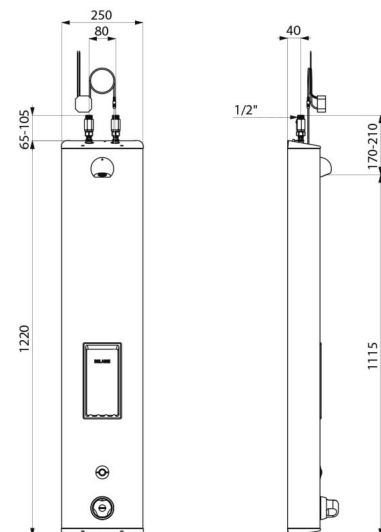

TECHNISCHE EIGENSCHAPPEN

SECURITHERM douchepaneel - Ref. 792504

Stroomtoevoer	Netspanning 230/6 V
Aansluiting	M1/2"
Technologie	Elektronisch
Hoogte	1.220 mm
Diepte	100 mm
Breedte	250 mm
Debiet	6 l/min
Temperatuurbegrenzing	Thermostatisch
Afwerking	Rvs
Standaarden	ACS

VOORDELEN

- 80 % waterbesparing
- Antibacteriële periodieke spoeling
- Thermostatische besturing van de temperatuur
- Onmiddellijke sluiting bij onderbreking koud water