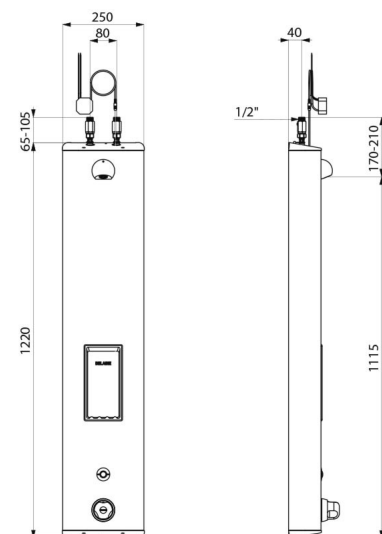

SECURITHERM douchepaneel

Ref. 792504

Thermostatisch elektronisch op netspanning

BESCHRIJVING

SECURITHERM douchepaneel - Ref. 792504

Thermostatisch elektronisch douchepaneel:
 Rvs paneel groot model voor opbouw muurbevestiging.
 Bovenaansluiting met rechte stopkraantjes M1/2".
 Thermostatische SECURITHERM mengkraan.
 Regelbare temperatuur van koud water tot 38°C, met begrenzing op 38°C en tweede begrenzing op 41°C.
 Anti-verbrandingsveiligheid: automatische sluiting bij onderbreking van het koud water.
 Anti "koude douche" functie: automatische sluiting bij onderbreking van het warm water.
 Het is mogelijk een thermische spoeling uit te voeren.
 Stroomtoevoer via netspanning 230/6 V.
 Treedt in werking door de elektrische drukknop in te drukken.
 Handmatige of automatische sluiting na ~60 seconden.
 Periodieke spoeling (~60 seconden elke 24 h na laatste gebruik).
 Debiet 6 l/min bij 3 bar aanpasbaar, comfortabele regenstraal.
 Verchromde en vandaalbestendige ROUND douchekop.
 Met geïntegreerde zeepschaal.
 Verborgene bevestigingen.
 Filters en terugslagkleppen.
 Geschikt voor personen met beperkte mobiliteit.
 30 jaar garantie.

Stroomtoevoer	Netspanning 230/6 V
Aansluiting	M1/2"
Technologie	Elektronisch
Hoogte	1.220 mm
Diepte	100 mm
Breedte	250 mm
Debiet	6 l/min
Temperatuurbegrenzing	Thermostatisch
Afwerking	Rvs

Standaarden

ACS