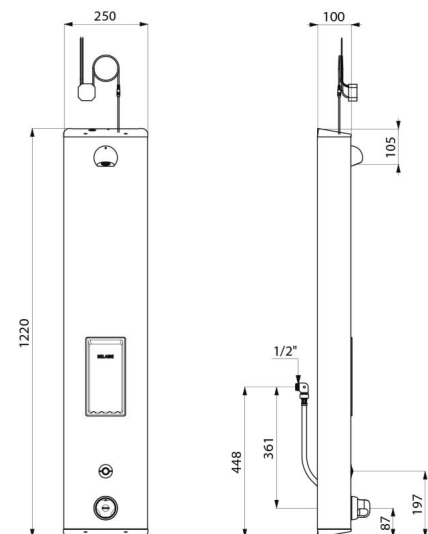

SECURITHERM douchepaneel

Ref. 792514

Thermostatisch elektronisch op netspanning

BESCHRIJVING

SECURITHERM douchepaneel - Ref. 792514

Thermostatisch elektronisch douchepaneel:
 Rvs paneel groot model voor installatie in opbouw.
 Verborgen aansluiting d.m.v. flexibels M1/2".
 Thermostatische SECURITHERM mengkraan.
 Regelbare temperatuur van koud water tot 38°C met begrenzing op 38°C,
 en tweede begrenzing op 41°C.
 Anti-verbrandingsveiligheid: automatische sluiting bij onderbreking
 van het koud water.
 Met anti "koude douche" functie: automatische sluiting bij onderbreking
 van het warm water.
 Het is mogelijk een thermische spoeling uit te voeren.
 Stroomtoevoer via netspanning 230/6 V.
 Treedt in werking door de elektronische drukknop in te drukken.
 Handmatige of automatische sluiting na ~60 seconden.
 Periodieke spoeling (~60 seconden elke 24 h na laatste gebruik).
 Debiet 6 l/min bij 3 bar aanpasbaar, comfortabele regenstraal.
 Verchromde en vandaalbestendige ROUND douchekop.
 Met geïntegreerde zeepschaal.
 Filters en terugslagkleppen.
 Stopkranen M1/2".
 Verborgen bevestigingen.
 Geschikt voor personen met beperkte mobiliteit.
 30 jaar garantie.

| | |
|-----------------------|---------------------|
| Stroomtoevoer | Netspanning 230/6 V |
| Aansluiting | M1/2" |
| Technologie | Elektronisch |
| Hoogte | 1.220 mm |
| Diepte | 100 mm |
| Breedte | 250 mm |
| Debiet | 6 l/min |
| Temperatuurbegrenzing | Thermostatisch |
| Afwerking | RVS |