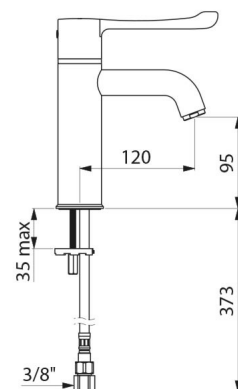

SECURITHERM

thermostatische wastafelmengkraan

Ref. H96001BEL

Thermostatische sequentiële ééngatsmengkraan H.95 L.120

BESCHRIJVING

SECURITHERM thermostatische wastafelmengkraan - Ref. H96001BEL

SECURITHERM thermostatische wastafelmengkraan op blad.
 Thermostatische sequentiële mengkraan: openen en sluiten op koud water.
 Geen enkel risico op terugvloeiing tussen warm en koud water.
 Geen terugslagkleppen op de toevoeren.
 Anti-verbrandingsveiligheid: automatische sluiting bij onderbreking koud of warm water.
 Securitouch thermische anti-verbrandingsisolatie.
 Ééngatsmengkraan met gebogen uitloop H.95 L.120 met hygiënische straalbreker die geen onzuiverheden vasthoudt en bestand is tegen thermische spoelingen.
 Sequentieel thermostatisch kalkwerend binnenwerk voor debiet en temperatuurregeling met eenzelfde laterale handeling.
 Regelbare temperatuur: van koud water tot 40°C met temperatuurbegrenzing ingesteld op 40°C.
 Mogelijk een thermische of chemische spoeling uit te voeren.
 Lichaam en uitloop met gladde binnenkant en beperkte hoeveelheid water.
 Debiet beperkt op 5 l/min bij 3 bar.
 Bediening zonder manueel contact met hygiënische hendel L.146 mm.
 PEX flexibels F3/8" met filters en terugslagkleppen.
 Verstevigde bevestiging met 2 rvs staafjes.
 Wastafelmengkraan uitermate geschikt voor zorginstellingen, ziekenhuizen en klinieken.
 Geschikt voor mensen met beperkte mobiliteit.
 30 jaar garantie.
 Model ook beschikbaar met koperen aansluitpijpen.

TECHNISCHE EIGENSCHAPPEN

SECURITHERM thermostatische wastafelmengkraan - Ref. H96001BEL

Aansluiting	F3/8"
Technologie	SECURITHERM sequentieel Securitouch
Hoogte van de uitloop	95 mm
Lengte van de uitloop	120 mm
Debiet	5 l/min bij 3 bar
Temperatuurbegrenzing	40°C
Afwerking	Messing verchromd
Standaarden	