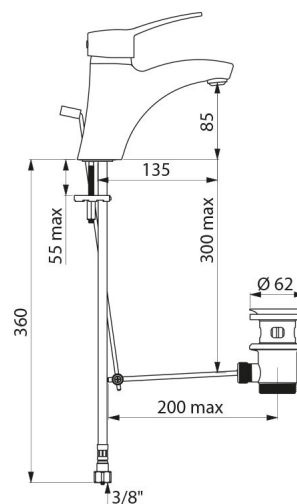

Mechanische wastafelmengkraan

Ref. 2520TBEL

Mechanische ééngatsmengkraan H.85 L.135

BESCHRIJVING

Mechanische wastafelmengkraan - Ref. 2520TBEL

Mechanische wastafelmengkraan op blad.
 Mechanische ééngatsmengkraan H.85 L.135, uitgerust met een hygiënische BIOSAFE uitgang.
 Klassiek keramisch binnenwerk Ø 40 met vooraf ingestelde temperatuurbegrenzing.
 Debiet beperkt op 5 l/min bij 3 bar.
 Bediening met volle greep.
 Ergonomische trekplug en afvoer 1"1/4 in messing.
 PEX flexibels F3/8".
 Terugslagklep en filter geïntegreerd op de koud watertoevoer.
 Verstevigde bevestiging met 2 rvs staafjes.
 Mechanische mengkraan uitermate geschikt voor zorginstellingen, ziekenhuizen en klinieken.
 Ééngatsmengkraan geschikt voor mensen met beperkte mobiliteit.
 Mengkraan met 30 jaar garantie.

VOORDELEN

-  Met vooraf ingestelde temperatuurbegrenzing
-  Hygiëne: BIOSAFE kraanuitgang zonder rooster
-  Ergonomie: volle greep voor optimale grip
-  Waterbesparing: debiet beperkt op 5 l/min

TECHNISCHE EIGENSCHAPPEN

Mechanische wastafelmengkraan - Ref. 2520TBEL

Aansluiting	F3/8"
Hoogte	165 mm
Hoogte van de uitloop	85 mm
Lengte van de uitloop	135 mm
Debiet	5 l/min bij 3 bar
Temperatuurbegrenzing	JA
Afwerking	Messing verchromd