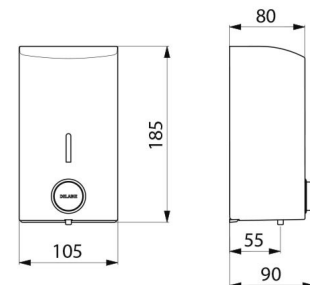

Verdeler voor vloeibare zeep, muurmodel 0,5 liter

Ref. 510583

Verdeler voor vloeibare zeep of hydroalcoholische gel

BESCHRIJVING

Verdeler voor vloeibare zeep, muurmodel 0,5 liter - Ref. 510583

Zeepverdeler, muurmodel met soepele bediening.
 Verdeler voor vloeibare zeep of hydroalcoholische gel.
 Vandalbestendig model met verzonken slot en standaard DELABIE sleutel.
 Afdekplaat in bacteriostatisch rvs 304.
 Monoblok afdekplaat (uit één stuk gevormd), voor een gemakkelijk onderhoud en een betere hygiëne.
 Soepele drukknop: geschikt voor iedereen, personen met beperkte mobiliteit, gehandicapte, kind...
 Anti-blokkeerveiligheid: slechts 1 dosering zeep zelfs wanneer men de knop gedurende lange tijd indrukt.
 Besparende doseerpomp, anti-drup (waterbestendig).
 Reservoir met brede opening: gemakkelijk te vullen d.m.v. grote bidons.
 Reservoir verhindert zeepresten.
 Venster voor niveaucontrole.
 Uitvoering in glanzend gepolijst rvs 304.
 Dikte rvs: 1 mm.
 Inhoud: 0.5 liter.
 Afmetingen: 90 x 105 x 185 mm.
 Voor vloeibare plantaardige zeep met maximale viscositeit: 3 000 mPa.s (3 000 cP).
 Compatibel met hydro-alcoholische gel.
 Zeepdispenser wandmontage met 30 jaar garantie.

| | |
|-----------|----------------------------|
| Hoogte | 185 mm |
| Diepte | 90 mm |
| Breedte | 105 mm |
| Volume | Reservoir 0,5 liter |
| Dikte | 1 mm |
| Afwerking | RVS 304 glanzend gepolijst |