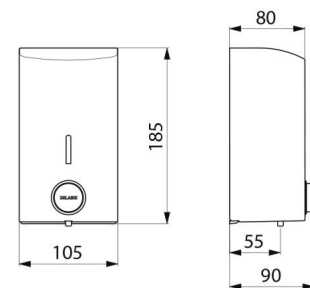

Verdeler voor vloeibare zeep, muurmodel 0,5 liter

Ref. 510583

Verdeler voor vloeibare zeep of hydroalcoholische gel

BESCHRIJVING

Verdeler voor vloeibare zeep, muurmodel 0,5 liter - Ref. 510583

Zeepverdeler, muurmodel met soepele bediening.
 Verdeler voor vloeibare zeep of hydroalcoholische gel.
 Vandalbestendig model met slot en standaard DELABIE sleutel.
 Afdekplaat in bacteriostatisch rvs 304.
 Monoblok afdekplaat (uit één stuk gevormd), voor een gemakkelijk onderhoud en een betere hygiëne.
 Soepele drukknop: geschikt voor iedereen, personen met beperkte mobiliteit, gehandicapte, kind...
 Anti-blokkeerveiligheid: slechts 1 dosering zeep zelfs wanneer men de knop gedurende lange tijd indrukt.
 Besparende doseerpomp, anti-drup (waterbestendig).
 Reservoir met brede opening: gemakkelijk te vullen d.m.v. grote bidons.
 Reservoir verhindert zeepresten.
 Venster voor niveaucontrole.
 Uitvoering in glanzend gepolijst rvs 304.
 Dikte rvs: 1 mm.
 Inhoud: 0.5 liter.
 Afmetingen: 90 x 105 x 185 mm.
 Voor vloeibare plantaardige zeep met maximale viscositeit: 3 000 mPa.s.
 Compatibel met hydro-alcoholische gel.
 Zeepdispenser wandmontage met 30 jaar garantie.

Hoogte	185 mm
Diepte	90 mm
Breedte	105 mm
Volume	Reservoir 0,5 liter
Dikte	1 mm
Afwerking	RVS 304 glanzend gepolijst

Standaarden

Waarborg

Herstelgarantie