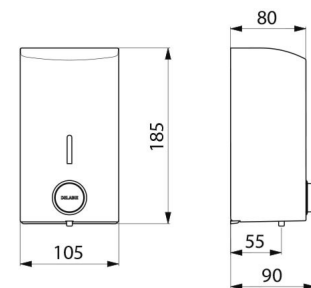

Verdeler voor vloeibare zeep, muurmodel 0,5 liter

Ref. 510586

Verdeler voor vloeibare zeep of hydroalcoholische gel

BESCHRIJVING

Verdeler voor vloeibare zeep, muurmodel 0,5 liter - Ref. 510586

Zeepverdeler, muurmodel met soepele bediening.
 Verdeler voor vloeibare zeep of hydroalcoholische gel.
 Vandalbestendig model met slot en standaard DELABIE sleutel.
 Afdekplaat in bacteriostatisch rvs 304.
 Monoblok afdekplaat (uit één stuk gevormd), voor een gemakkelijk onderhoud en een betere hygiëne.
 Soepele drukknop: geschikt voor iedereen, personen met beperkte mobiliteit, gehandicapte, kind...
 Anti-blokkeerveiligheid: slechts 1 dosering zeep zelfs wanneer men de knop gedurende lange tijd indrukt.
 Besparende doseerpomp, anti-drup (waterbestendig).
 Reservoir met brede opening: gemakkelijk te vullen d.m.v. grote bidons.
 Reservoir verhindert zeepresten.
 Venster voor niveaucontrole.
 Uitvoering in mat gepolijst rvs 304.
 Dikte rvs: 1 mm.
 Inhoud: 0.5 liter.
 Afmetingen: 90 x 105 x 185 mm.
 Voor vloeibare plantaardige zeep met maximale viscositeit: 3 000 mPa.s.
 Compatibel met hydro-alcoholische gel.
 zeepdispenser wandmontage met 30 jaar garantie.

VOORDELEN

-  Ergonomie: soepele bediening
-  Vandalbestendig: Anti-blokkeerveiligheid
-  Bacteriostatisch RVS 304
-  Gemakkelijke reiniging: monoblok deksel

TECHNISCHE EIGENSCHAPPEN

Verdeler voor vloeibare zeep, muurmodel 0,5 liter - Ref. 510586

Hoogte	185 mm
Diepte	90 mm
Breedte	105 mm
Volume	Reservoir 0,5 liter
Dikte	1 mm
Afwerking	RVS 304 mat gepolijst

Standaarden

Waarborg

Herstelgarantie