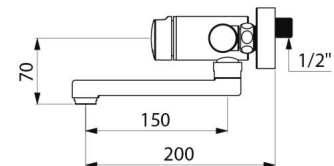

TEMPOMIX 3 zelfsluitende mengkraan

Ref. 794360

Soepele bediening

BESCHRIJVING

TEMPOMIX 3 zelfsluitende mengkraan - Ref. 794360

Zelfsluitende ééngreepsmengkraan voor wastafel muurmodel:
 Soepele bediening.
 Temperatuurregeling en bediening op de drukknop.
 Zelfsluiting na ~7 seconden.
 Debiet ingesteld op 3 l/min bij 3 bar, aanpasbaar tussen 3 en 6 l/min.
 Kalkwerende straalbreker.
 Lichaam in verchroomd metaal M1/2".
 Vaste uitloop L.150 mm.
 Filters en terugslagkleppen.
 Regelbare temperatuurbegrenzing.
 S-koppelingen M1/2" voor asafstand tussen 130 en 170 mm.
 Geschikt voor personen met beperkte mobiliteit.
 30 jaar garantie.

VOORDELEN

-  85 % waterbesparing
-  Soepele bediening
-  Strak design

TECHNISCHE EIGENSCHAPPEN

TEMPOMIX 3 zelfsluitende mengkraan - Ref. 794360

Aansluiting	M1/2"
Technologie	Zelfsluitend
Lengte	200 mm
Breedte	150 mm
Lengte van de uitloop	150 mm
Debiet	3 l/min