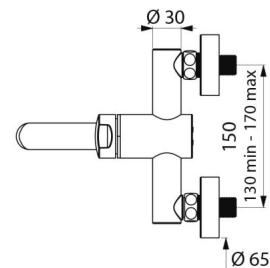

TEMPOMIX 3 zelfsluitende mengkraan

Ref. 794360

Soepele bediening

BESCHRIJVING

TEMPOMIX 3 zelfsluitende mengkraan - Ref. 794360

Zelfsluitende ééngreepsmengkraan voor wastafel muurmodel:
 Soepele bediening.
 Temperatuurregeling en bediening op de drukknop.
 Zelfsluiting na ~7 seconden.
 Debiet ingesteld op 3 l/min bij 3 bar, aanpasbaar tussen 3 en 6 l/min.
 Kalkwerende straalbreker.
 Lichaam in verchroomd metaal M1/2".
 Vaste uitloop L.150 mm.
 Filters en terugslagkleppen.
 Regelbare temperatuurbegrenzing.
 S-koppelingen M1/2" voor asafstand tussen 130 en 170 mm.
 Geschikt voor personen met beperkte mobiliteit.
 30 jaar garantie.

VOORDELEN

-  85 % waterbesparing
-  Soepele bediening
-  Strak design

TECHNISCHE EIGENSCHAPPEN

TEMPOMIX 3 zelfsluitende mengkraan - Ref. 794360

Aansluiting	M1/2"
Technologie	Zelfsluitend
Lengte	200 mm
Breedte	150 mm
Lengte van de uitloop	150 mm
Debiet	3 l/min