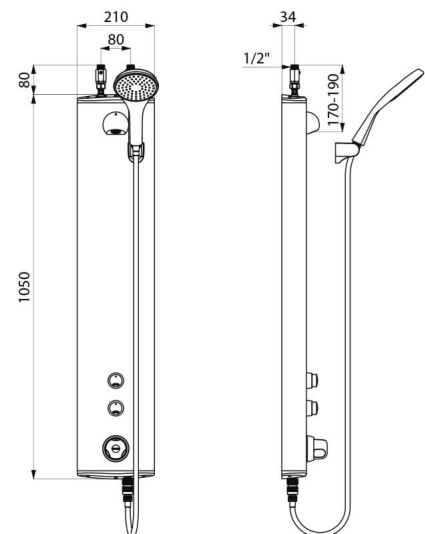

## BESCHRIJVING

**SECURITHERM dubbele bediening zelfsluitend douchepaneel - Ref. 792320**

Thermostatisch zelfsluitend tweegreeps douchepaneel:  
 Geanodiseerd aluminium paneel voor opbouw muurbevestiging.  
 Boven aansluiting met rechte stopkraantjes M1/2".  
 Thermostatische SECURITHERM douche mengkraan.  
 Regelbare temperatuur van koud water tot 38°C met begrenzing op 38°C, en tweede begrenzing op 41°C.  
 Anti-verbrandingsveiligheid: automatische sluiting bij onderbreking van het koud water.  
 Met anti "koude douche" functie: automatische sluiting bij onderbreking van het warm water.  
 Het is mogelijk een thermische spoeling uit te voeren.  
 Soepele bediening.  
 Verchromde, vandaalbestendige en kalkwerende vaste ROUND douchekop met automatische debietregeling met ingesteld debiet op 6 l/min bij 3 bar.  
 Handdouche met afneembare doucheslang d.m.v. snelkoppeling en met meegeleverde muurhouder.  
 2 zelfsluitende kranen ~30 seconden voor bediening van de ROUND douchekop en de handdouche met flexibel (muurhouder niet inbegrepen).  
 Verborgen bevestigingen.  
 Filters en terugslagkleppen.  
 Douchepaneel geschikt voor personen met beperkte mobiliteit.  
 30 jaar garantie.

## TECHNISCHE EIGENSCHAPPEN

**SECURITHERM dubbele bediening zelfsluitend douchepaneel - Ref. 792320**

|                       |   |
|-----------------------|---|
| Aansluiting           | M1/2"   |
| Technologie           | Zelfsluitend  |
| Hoogte                | 1.050 mm  |
| Diepte                | 65 mm   |
| Breedte               | 210 mm  |
| Debiet                | 6 l/min   |
| Temperatuurbegrenzing | Thermostatisch  |
| Afwerking             | Aluminium   |
| Standaarden           | ACS SIF   |

## VOORDELEN

-  Thermostatische besturing van de temperatuur
-  Onmiddellijke sluiting bij onderbreking koud water
-  80 % waterbesparing
-  Paneel in aluminium, kranen in messing

---

Waarborg