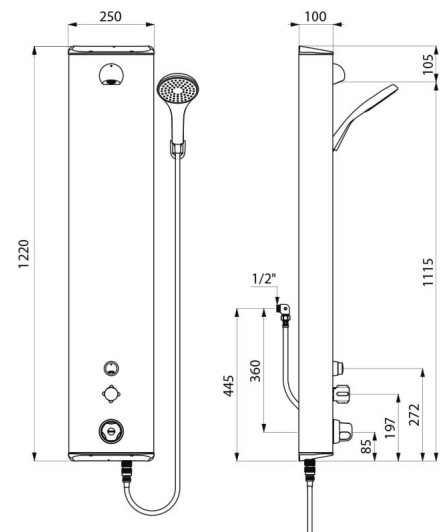

SECURITHERM douchepaneel

Ref. 792334

Thermostatisch zelfsluitend en mechanisch tweegreeps bediening

BESCHRIJVING

SECURITHERM douchepaneel - Ref. 792334

Thermostatisch tweegreeps douchepaneel:
 Paneel in mat gepolijst rvs, groot model voor opbouw muurbevestiging.
 Verborgen aansluiting met flexibels M 1/2".
 Thermostatische SECURITHERM douchemengkraan.
 Regelbare temperatuur van koud water tot 38°C met begrenzing op 38°C, en tweede begrenzing op 41°C.
 Antiverbrandingsveiligheid: automatische sluiting bij onderbreking van het koud water.
 Met anti "koude douche" functie: automatische sluiting bij onderbreking van het warm water.
 Verchromde, vandaalbestendige en vaste kalkwerende hoofddouche ROUND met automatische debietregeling, met ingesteld debiet op 6 l/min bij 3 bar.
 Handdouche met afneembare doucheslang d.m.v. snelkoppeling en met meegeleverde muurhouder.
 Kraan met zelfsluiting na ~30 seconden, met soepele bediening voor bediening van de vaste ROUND douchekop en niet zelfsluitende kraan voor bediening van de handdouche.
 Stopkraantjes.
 Verborgene bevestigingen.
 Filters en terugslagkleppen.
 Producten ontworpen om bestand te zijn tegen thermische en chemische spoelingen die conform de van kracht zijnde regelgevingen worden uitgevoerd.
 Douchepaneel geschikt voor personen met beperkte mobiliteit.
 30 jaar garantie.

TECHNISCHE EIGENSCHAPPEN

SECURITHERM douchepaneel - Ref. 792334

Aansluiting	M1/2"
Technologie	Niet zelfsluitend
Hoogte	1.220 mm
Diepte	100 mm
Breedte	250 mm
Debiet	6 l/min
Temperatuurbegrenzing	Thermostatisch
Afwerking	Mat gepolijst rvs

VOORDELEN

-  Thermostatische besturing van de temperatuur
-  Onmiddellijke sluiting bij onderbreking koud water
-  Vaste douchekop of handdouche
-  Paneel in RVS, kranen in messing

Standaarden

Waarborg