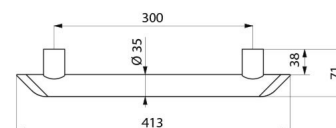

Afstand tussen greep en muur 38 mm: minimale plaats inname in de ruimte en verhindert eveneens dat de voorarm vast komt te zitten tussen muur en greep.

Verborgene bevestigingen.

Geleverd met rvs schroeven Ø 8 x 70 mm voor bevestiging in beton.

### VOORDELEN

Vernieuwend ontwerp voor iedereen

Comfort: ergonomisch platte antiroterende zijde

Getest op meer dan 200 kg

Afstand tot muur 38 mm: Minimale plaats inname

### TECHNISCHE EIGENSCHAPPEN

Rechte Be-Line® greep in antraciet, Ø35, 300 mm - Ref. 511903C

Lengte	300 mm
Diameter	Ø 35
Afstand tot de muur	38 mm
Dikte	3 mm
Afwerking	Aluminium antraciet grijs geëpoxeerd