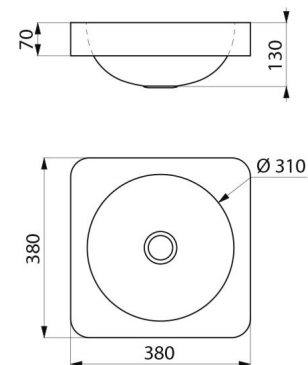

Quadra waskom opbouwmodel

Ref. 120652

RVS 304 dubbele afwerking - Opbouwmodel

BESCHRIJVING

Quadra waskom opbouwmodel - Ref. 120652

Half-inbouw wastafel voor opbouw, 380 x 380 mm.
Geschikt voor het plaatsen van een verhoogd model of muurmodel kraan/mengkraan.
Binnendiameter van de wastafel: 310 mm.
Uitsnijding in het werkblad: 310 mm.
Bacteriostatisch RVS 304.
Dubbele afwerking: binnenkant van de kom glanzend gepolijst en buitenkant van de kom mat gepolijst.
Dikte rvs: 1,2 mm.
Naadloos uit een stuk geperst, zonder lassen.
Afgeronde vorm.
Geleverd met afvoerplug 1"1/4.
Zonder overloop.
CE markering. Conform de norm EN 14688.
Gewicht: 3 kg.
30 jaar garantie.

VOORDELEN

Bacteriostatisch RVS 304, glad oppervlak

Naadloos uit een stuk geperst, zonder lassen

TECHNISCHE EIGENSCHAPPEN

Quadra waskom opbouwmodel - Ref. 120652

Hoogte	130 mm
Lengte	380 mm
Breedte	380 mm
Dikte	1,2 mm
Afwerking	RVS 304 dubbele afwerking