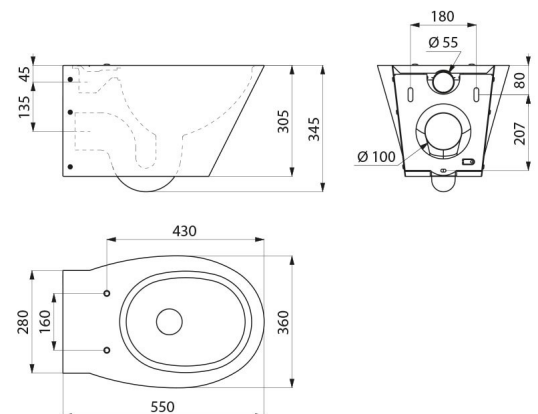

### BESCHRIJVING

**BCN S hangtoilet - Ref. 110112**

Hangtoilet, 360 x 340 x 550 mm.  
 Kan geplaatst worden op elk standaard voorwandsysteem, beschikbaar in de markt.  
 Elegant en strak design.  
 Bacteriostatisch RVS 304.  
 Bestaat met dubbele afwerking: binnenkant van de kom glanzend gepolijst en buitenkant van de kom mat gepolijst.  
 Dikte rvs: 1,5 mm.  
 Geperst closet, zonder lasnaden, voor een eenvoudig onderhoud en een betere hygiëne.  
 De binnenkant van het closet is gepolijst en de randen zijn afgerond voor een gemakkelijke reiniging.  
 Met spoelrand.  
 Horizontale toevoer Ø 55 mm.  
 Horizontale afvoer Ø 100 mm.  
 Waterbesparing: efficiënte werking met 4 liter water of meer.  
 Voorzien van boorgaten voor het plaatsen van een toiletzitting.  
 Rvs afdekdopjes worden meegeleverd voor gebruik zonder zitting.  
 Snel en eenvoudig te plaatsen: monteren via de voorkant dankzij de bevestigingsplaat in rvs.  
 Geleverd met bevestigingsplaat en 6 TORX antidiefstal schroeven.  
 CE markering. Conform de norm EN 997 voor een spoeling van 4 liter.  
 Gewicht: 12 kg.  
 30 jaar garantie.

### VOORDELEN

Bacteriostatisch RVS 304

De binnenkant van de kom is gepolijst

Elegant en strak design

### TECHNISCHE EIGENSCHAPPEN

**BCN S hangtoilet - Ref. 110112**

Hoogte	340 mm
Lengte	550 mm
Breedte	360 mm
Dikte	1,5 mm
Afwerking	RVS 304 dubbele afwerking

Standaarden

Waarborg