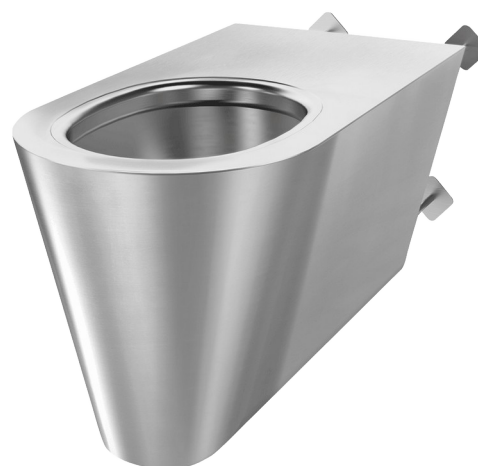

Hangtoilet 700 S TC

Ref. 160710

RVS 304 mat gepolijst - Vandalbestendig

BESCHRIJVING

Hangtoilet 700 S TC - Ref. 160710

Hangtoilet voor installatie door de muur met technische ruimte.
 Verlengd model, lengte 700 mm voor een beter comfort voor personen met beperkte mobiliteit.
 Bacteriostatisch RVS 304.
 Mat gepolijste afwerking.
 Dikte rvs: 1,5 mm.
 Geperst closet, zonder lasnaden, voor een eenvoudig onderhoud en een betere hygiëne.
 De binnenkant van het closet is gepolijst en de randen zijn afgerond voor een gemakkelijke reiniging.
 Met spoelrand.
 Horizontale toevoer Ø 55 mm.
 Horizontale afvoer Ø 100 mm.
 Waterbesparing: efficiënte werking met 4 L water of meer.
 Inkortbare draadstang 200 mm (andere lengtes beschikbaar op aanvraag).
 Toilet met gesloten onderkant.
 CE markering. Conform de norm EN 997 voor een spoeling van 4 L.
 Gewicht: 16,5 kg.
 30 jaar garantie.

VOORDELEN

Bacteriostatisch RVS 304

Geschikt voor zware utiliteiten

TECHNISCHE EIGENSCHAPPEN

Hangtoilet 700 S TC - Ref. 160710

Hoogte	350 mm
Lengte	700 mm
Breedte	360 mm
Dikte	1,5 mm
Afwerking	RVS 304 mat gepolijst
Standaarden	 
Waarborg	