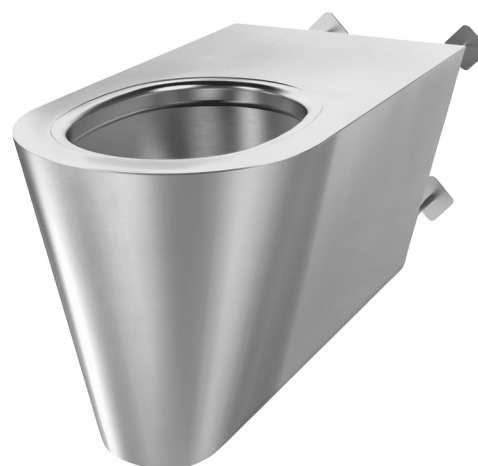

## Hangtoilet 700 S TC

Ref. 160710

RVS 304 mat gepolijst - Vandalbestendig

### BESCHRIJVING

Hangtoilet 700 S TC - Ref. 160710

Hangtoilet voor installatie door de muur met technische ruimte.  
Verlengd model, lengte 700 mm voor een beter comfort voor personen met beperkte mobiliteit.

Bacteriostatisch RVS 304.

Mat gepolijste afwerking.

Dikte RVS: 1,5 mm.

Geperste kom, zonder lasnaden, voor een eenvoudig onderhoud en een betere hygiëne.

De binnenkant van de kom is gepolijst en de randen zijn afgerond voor een gemakkelijke reiniging.

Met spoelrand.

Horizontale toevoer Ø 55 mm.

Horizontale afvoer Ø 100 mm.

Waterbesparing: efficiënte werking met 4 L water of meer.

Inkortbare draadstang 200 mm (andere lengtes beschikbaar op aanvraag).

Toilet met gesloten onderkant.