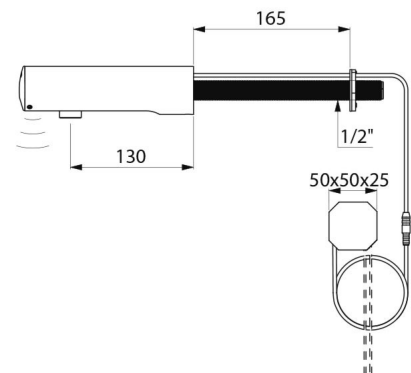

TEMPOMATIC 4 elektronische wastafelkraan

Ref. 443410

Op netspanning via inbouw aansluiting, stopkraan

BESCHRIJVING

TEMPOMATIC 4 elektronische wastafelkraan - Ref. 443410

Elektronische wastafelkraan muurmodel:
 Stroomtoevoer op netspanning 230/6 V met ingebouwde aansluiting.
 Antistagnatie elektroventiel en elektronische module geïntegreerd in het kraanlichaam.
 Debiet ingesteld op 3 l/min bij 3 bar, aanpasbaar tussen 1,4 en 6 l/min.
 Kalkwerende straalbreker.
 Periodieke spoeling (~60 seconden elke 24 h na laatste gebruik).
 Aanwezigheidsdetectie, geoptimaliseerd aan het uiteinde van de uitloop.
 Kraanlichaam in verchroomd metaal L.130 mm.
 Afdekkapje vergrendeld met 2 verborgen schroeven.
 Stopkraan.
 Te bevestigen op de muur, met aansluiting door de muur.
 Anti-blokkeerveiligheid in stromende toestand.
 Geschikt voor personen met beperkte mobiliteit.
 30 jaar garantie.

VOORDELEN

-  90 % waterbesparing
-  Hygiëne: geen enkel manueel contact
-  Elektroventiel geïntegreerd
-  Antibacteriële periodieke spoeling

TECHNISCHE EIGENSCHAPPEN

TEMPOMATIC 4 elektronische wastafelkraan - Ref. 443410

Stroomtoevoer	Netspanning 230/12 V (ingebouwde aansluiting)
Aansluiting	M1/2"
Technologie	Elektronisch
Lengte van de uitloop	130 mm
Debiet	3 l/min

Standaarden	   
	
Waarborg	
Herstelgarantie	