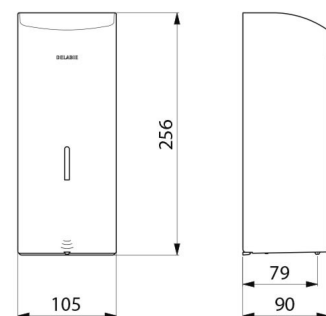

## BESCHRIJVING

**Elektronische verdeler voor vloeibare zeep, muurmodel 1 liter - Ref. 512066S**

Elektronische zeepverdeler, muurmodel.  
 Verdeler voor vloeibare zeep of hydroalcoholische gel.  
 Vandalbestendig model met slot en standaard DELABIE sleutel.  
 Geen manueel contact nodig: automatische detectie van de handen d.m.v. infrarood oog (detectieafstand is regelbaar).  
 Afdekplaat in bacteriostatisch RVS 304.  
 Uit één stuk gevormde afdekplaat, voor een gemakkelijk onderhoud en een betere hygiëne.  
 Besparende doseerpomp: dosis van 0,8 ml (regelbaar tot 7 doses per detectie).  
 Werking mogelijk in anti-verstopping modus.  
 Automatische zeepverdeler: stroomtoevoer via 6 meegeleverde batterijen AA - 1,5 V (DC9V) geïntegreerd in het lichaam van de zeepverdeler.  
 Verklikkerlichtje geeft zwakke batterij aan.  
 Reservoir met brede opening: gemakkelijk te vullen d.m.v. grote bidons.  
 Venster voor niveaucontrole.  
 Uitvoering in mat gepolijst RVS 304.  
 Dikte rvs: 1 mm.  
 Inhoud: 1 liter.  
 Afmetingen: 90 x 105 x 256 mm.  
 Voor vloeibare plantaardige zeep met maximale viscositeit: 3 000 mPa.s.  
 Compatibel met hydro-alcoholische gel.  
 CE markering.  
 Automatische zeepdispenser met 30 jaar garantie.

## TECHNISCHE EIGENSCHAPPEN

**Elektronische verdeler voor vloeibare zeep, muurmodel 1 liter - Ref. 512066S**

Stroomtoevoer	6 AA batterijen
Technologie	Infrarood detectie
Hoogte	256 mm
Diepte	90 mm
Breedte	105 mm
Volume	Reservoir 1 liter
Dikte	1 mm
Afwerking	RVS 304 mat gepolijst