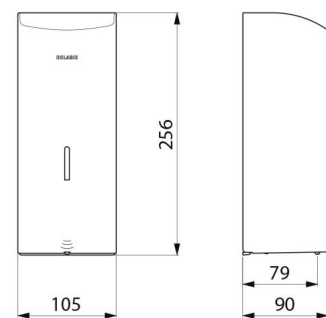

Elektronische zeepverdeler, muurmodel.
 Verdeler voor vloeibare zeep of hydroalcoholische gel.
 Vandalbestendig model met slot en standaard DELABIE sleutel.
 Geen manueel contact nodig: automatische detectie van de handen d.m.v. infrarood oog (detectieafstand is regelbaar).
 Afdekplaat in bacteriostatisch rvs 304.
 Uit één stuk gevormde afdekplaat, voor een gemakkelijk onderhoud en een betere hygiëne.
 Besparende doseerpomp: dosis van 0,8 ml (regelbaar tot 7 doses per detectie).
 Werking mogelijk in anti-verstopping modus.
 Automatische zeepverdeler: stroomtoevoer via 6 meegeleverde batterijen AA - 1,5 V (DC9V) geïntegreerd in het lichaam van de zeepverdeler.
 Verklikkerlichtje geeft zwakke batterij aan.
 Reservoir met brede opening: gemakkelijk te vullen d.m.v. grote bidons.
 Venster voor niveaucontrole.
 Uitvoering in wit geëpoxeerd rvs 304.
 Dikte rvs: 1 mm.
 Inhoud: 1 liter.
 Afmetingen: 90 x 105 x 256 mm.
 Voor vloeibare plantaardige zeep met maximale viscositeit: 3 000 mPa.s.
 Compatibel met hydro-alcoholische gel.
 CE markering.
 Automatische zeepdispenser met 30 jaar garantie.

Stroomtoevoer	6 AA batterijen
Technologie	Infrarood detectie
Hoogte	256 mm
Diepte	90 mm
Breedte	105 mm
Volume	Reservoir 1 liter
Dikte	1 mm
Afwerking	RVS 304 wit geëpoxeerd

Standaarden

Waarborg

Herstelgarantie