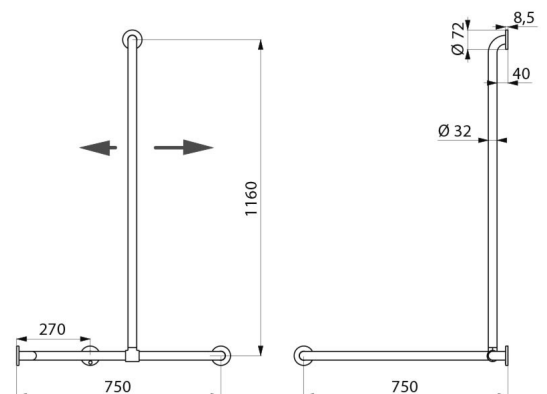

Afmetingen: 1.160 x 750 x 750 mm.

Kan zowel links als rechts geplaatst worden.

Buis in bacteriostatisch rvs 304.

Glanzend gepolijste UltraPolish uitvoering, homogeen en poriënvrij oppervlak voor een maximale hygiëne en gemakkelijk onderhoud.

## TECHNISCHE EIGENSCHAPPEN

Haakse greep 2 muren met verstelbare verticale stang, glanzend rvs - Ref. 5481P

Hoogte	1.160 mm
Lengte	750 mm
Breedte	750 mm
Diameter	Ø 32
Afstand tot de muur	40 mm
Afwerking	RVS 304 glanzend gepolijst UltraPolish
Standaarden	

## VOORDELEN

Plaatsing van de verticale stang is regelbaar

RVS 304: beperkt de bacteriegroei

Getest op meer dan 200 kg

Afstand tot muur 40 mm: minimale plaats inname

---

Waarborg