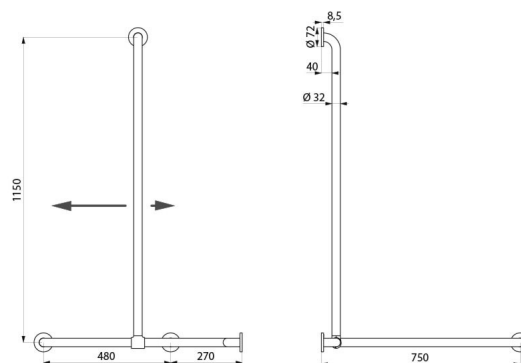

Haakse Basic greep 2 muren met verstelbare verticale stang Ø 32, wit

Ref. 35481W

RVS geëpoxeerd wit

BESCHRIJVING

Haakse Basic greep 2 muren met verstelbare verticale stang Ø 32, wit - Ref. 35481W

Haakse Basic douchegreep 2 muren met verstelbare verticale stang, Ø 32, voor mindervaliden.

Rvs geëpoxeerd wit.

Plaatsing van de verticale stang is regelbaar bij de installatie: het is mogelijk de verticale stang naar links of rechts te schuiven.

Kan zowel links als rechts geplaatst worden.

Bevestiging a.d.h.v. plaat met 3 bevestigingsgaten, verborgen.

Afmetingen: 1.150 x 750 x 750 mm, Ø 32.

30 jaar garantie.

CE markering.

VOORDELEN

Plaatsing van de verticale stang is regelbaar

Getest op meer dan 200 kg

Afstand tot muur 40 mm: minimale plaats inname

Ø 32: optimale grip

TECHNISCHE EIGENSCHAPPEN

Haakse Basic greep 2 muren met verstelbare verticale stang Ø 32, wit - Ref. 35481W

Hoogte	1 150 mm
Lengte	750 mm
Breedte	750 mm
Diameter	Ø 32
Afstand tot de muur	40 mm
Afwerking	RVS geëpoxeerd wit