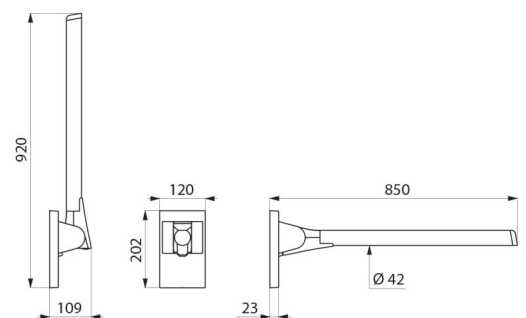

Verborgene bevestigingen door RVS 304 plaat van 5 mm dik.

Geleverd met rvs schroeven Ø 8 x 70 mm voor bevestiging in beton.

Afmetingen: 850 x 210 x 120 mm.

Getest op meer dan 200 kg. Maximale aanbevolen belasting: 135 kg.

Opklapbare Be-Line® greep wit, L. 850 mm - Ref. 511964W

Hoogte	210 mm, opgeklapt 920 mm
Lengte	850 mm
Breedte	120 mm
Diameter	Ø 42
Afwerking	Aluminium mat wit geëpoxeerd

Standaarden

Waarborg