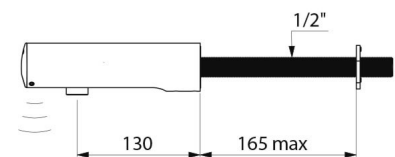

TEMPOMATIC 4 elektronische wastafelkraan

Ref. 443416

Met geïntegreerde batterijen

BESCHRIJVING

TEMPOMATIC 4 elektronische wastafelkraan - Ref. 443416

Elektronische wastafelkraan muurmodel:
 Stroomtoevoer via 123 Lithium 6 V batterijen geïntegreerd.
 Antistagnatie elektroventiel en elektronische module geïntegreerd in het kraanlichaam.
 Debiet ingesteld op 3 l/min bij 3 bar, aanpasbaar tussen 1,4 en 6 l/min.
 Kalkwerende straalbreker.
 Periodieke spoeling (~60 seconden elke 24 h na laatste gebruik).
 Aanwezigheidsdetectie, geoptimaliseerd aan het uiteinde van de uitloop.
 Kraanlichaam in verchromd metaal L.130 mm.
 Afdekkapje vergrendeld met 2 verborgen schroeven.
 Stopkraan.
 Te bevestigen op de muur, met aansluiting door de muur.
 Anti-blokkeerveiligheid in stromende toestand.
 Geschikt voor personen met beperkte mobiliteit.
 30 jaar garantie.

VOORDELEN

-  90 % waterbesparing
-  Hygiëne: geen enkel manueel contact
-  Elektroventiel geïntegreerd
-  Vervangen zonder de kraan te demonteren

TECHNISCHE EIGENSCHAPPEN

TEMPOMATIC 4 elektronische wastafelkraan - Ref. 443416

Stroomtoevoer	6 V batterijen
Aansluiting	M1/2"
Technologie	Elektronisch
Lengte van de uitloop	130 mm
Debiet	3 l/min

Standaarden	   
	
Waarborg	
Herstelgarantie	