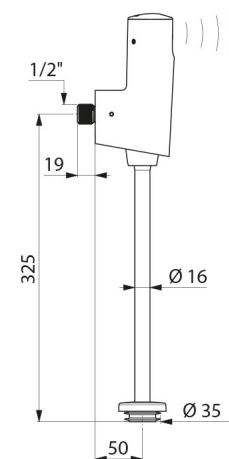

Compatibel met regenwater.

Debiet 0,15 l/sec bij 3 bar, aanpasbaar.

Stopkraan en debietregeling geïntegreerd.

Monoblok lichaam in verchromd metaal.

Aansluiting M1/2".

Haaks voor ingebouwde aansluiting in de muur met spoelpijp en dichting Ø 35.

VOORDELEN

Totale hygiëne: geen enkel manueel contact

Massamodus

Batterijen geïntegreerd in de kraan

Hygiënische periodieke spoeling

TECHNISCHE EIGENSCHAPPEN

TEMPOMATIC 4 urinoirkraan - Ref. 479412

Stroomtoevoer	6 V batterijen
Aansluiting	M1/2"
Technologie	Elektronisch
Hoogte	450 mm
Diepte	85 mm
Debiet	0,15 l/sec
Afstand tot de muur	50 mm