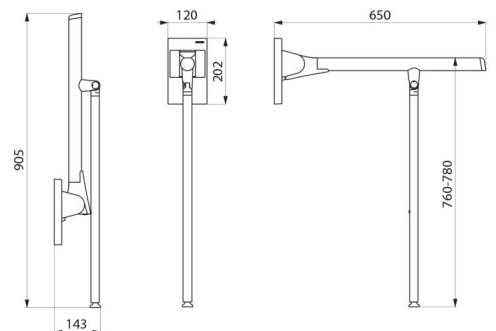

# Opklapbare Be-Line® greep met vloersteun wit, L. 650 mm

Ref. 511962W

Aluminium mat wit geëpoxeerd

## BESCHRIJVING

**Opklapbare Be-Line® greep met vloersteun wit, L. 650 mm - Ref. 511962W**

Opklapbare Be-Line® muursteun voor mindervaliden. Handgreep kan in neergeklapte positie dienen als steun, als greep en als hulpmiddel bij het verplaatsen van een persoon. In verticale positie is zijwaartse toegang mogelijk. Afneembaar: eenvoudig demonteerbaar met antidiefstal bevestigingssysteem. Beperkt het aantal grepen in een instelling en biedt de mogelijkheid enkel een greep te plaatsen wanneer nodig. Voorbeeld: hotel of ziekenhuis dat tijdelijk een mindervalide persoon herbergt. Opklapbare greep met afgeremde op- en neerwaartse beweging, blijft in verticale stand staan. Aluminium buis. Rond profiel Ø 42 met ergonomische platte antiroterende bovenzijde voor een optimale grip. Mat wit geëpoxeerde uitvoering wat visueel contract met donkere muren mogelijk maakt. Antibacteriële behandeling: optimale bescherming tegen bacteriegroei. Homogeen oppervlak vereenvoudigt onderhoud en hygiëne. Verborgene bevestigingen door RVS 304 plaat van 5 mm dik. Geleverd met rvs schroeven Ø 8 x 70 mm voor bevestiging in beton. Vloersteun te gebruiken voor extra stevigheid wanneer muurbevestiging alleen niet volstaat. Afmetingen: 650 x 825 x 120 mm. De hoogte van de vloersteun is regelbaar tussen 760 en 780 mm. Getest op meer dan 200 kg. Maximale aanbevolen belasting: 135 kg. 30 jaar garantie op greep. CE markering.

## TECHNISCHE EIGENSCHAPPEN

**Opklapbare Be-Line® greep met vloersteun wit, L. 650 mm - Ref. 511962W**

|           |                              |
|-----------|------------------------------|
| Hoogte    | 760-780 mm, opgeklapt 905 mm |
| Lengte    | 650 mm                       |
| Breedte   | 120 mm                       |
| Diameter  | Ø 42                         |
| Afwerking | Aluminium mat wit geëpoxeerd |