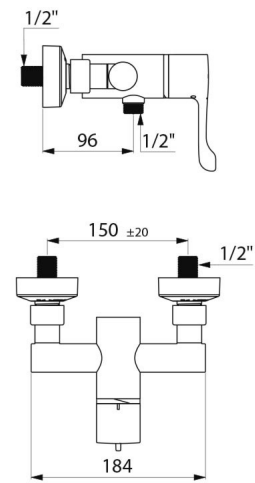

## TECHNISCHE EIGENSCHAPPEN

Sequentiële thermostatische douchemengkraan - Ref. H9630

Aansluiting	M1/2"
Technologie	SECURITHERM sequentiële thermostatische mengkraan, Securitouch
Lengte	184 mm
Debiet	9 l/min
Temperatuurbegrenzing	Ja
Afwerking	Messing verchromd
Standaarden	     
Waarborg	