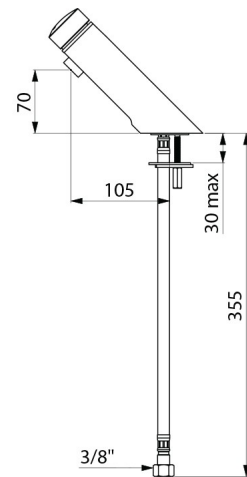

TEMPOMIX 3 zelfsluitende mengkraan

Ref. 794100

Soepele bediening

BESCHRIJVING

TEMPOMIX 3 zelfsluitende mengkraan - Ref. 794100

Zelfsluitende ééngreepsmengkraan voor wastafel op blad:
 Soepele bediening.
 Temperatuurregeling en bediening op de drukknop.
 Zelfsluiting ingesteld op ~7 sec, regelbaar tussen 6 en 9 sec.
 Debiet ingesteld op 3 l/min bij 3 bar, aanpasbaar tussen 3 en 6 l/min.
 Vandalbestendige, kalkwerende straalbreker.
 Lichaam in messing verchromd.
 PEX flexibels F3/8" met filters en terugslagkleppen.
 Verstevigde bevestiging met 2 rvs staafjes.
 Regelbare temperatuurbegrenzing.
 Geschikt voor personen met beperkte mobiliteit.
 30 jaar garantie.

VOORDELEN

-  85 % waterbesparing
-  Soepele bediening
-  Strakke vormgeving
-  Strak design

TECHNISCHE EIGENSCHAPPEN

TEMPOMIX 3 zelfsluitende mengkraan - Ref. 794100

Aansluiting	F3/8"
Technologie	Zelfsluitend
Hoogte van de uitloop	70 mm
Lengte van de uitloop	105 mm
Debiet	3 l/min
Standaarden	     
Waarborg	
Herstelgarantie	