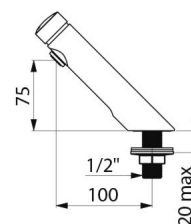

TEMPOSOFT 2 zelfsluitende kraan

Ref. 740500

Soepele bediening

BESCHRIJVING

TEMPOSOFT 2 zelfsluitende kraan - Ref. 740500

Zelfsluitende kraan voor wastafel op blad:
 Soepele bediening.
 Zelfsluiting na ~7 seconden.
 Debiet ingesteld op 3 l/min bij 3 bar, aanpasbaar tussen 3 en 6 l/min.
 Vandaalbestendige kalkwerende straalbreker.
 Lichaam in messing verchroomd M1/2".
 Bevestiging met contraoer.
 Geleverd met een blauwe en rode aanduiding.
 Geschikt voor personen met beperkte mobiliteit.
 30 jaar garantie.

VOORDELEN

-  85 % waterbesparing
-  Bevestiging met contraoer
-  Soepele bediening

TECHNISCHE EIGENSCHAPPEN

TEMPOSOFT 2 zelfsluitende kraan - Ref. 740500

Aansluiting	M1/2"
Technologie	Zelfsluitend
Hoogte van de uitloop	75 mm
Lengte van de uitloop	100 mm
Debiet	3 l/min