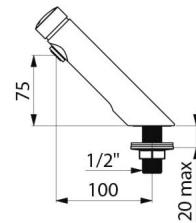

TEMPOSOFT 2 zelfsluitende kraan

Ref. 740500

Soepele bediening

BESCHRIJVING

TEMPOSOFT 2 zelfsluitende kraan - Ref. 740500

Zelfsluitende kraan voor wastafel op blad:
 Soepele bediening.
 Zelfsluiting na ~7 seconden.
 Debiet ingesteld op 3 l/min bij 3 bar, aanpasbaar tussen 1,4 en 6 l/min.
 Vandaalbestendige kalkwerende straalbreker.
 Lichaam in messing verchroomd M1/2".
 Bevestiging met contraemoer.
 Geleverd met een blauwe en rode aanduiding.
 Geschikt voor personen met beperkte mobiliteit.
 30 jaar garantie.

VOORDELEN

-  85 % waterbesparing
-  Bevestiging met contraemoer
-  Soepele bediening

TECHNISCHE EIGENSCHAPPEN

TEMPOSOFT 2 zelfsluitende kraan - Ref. 740500

Aansluiting	M1/2"
Technologie	Zelfsluitend
Hoogte van de uitloop	75 mm
Lengte van de uitloop	100 mm
Debiet	3 l/min